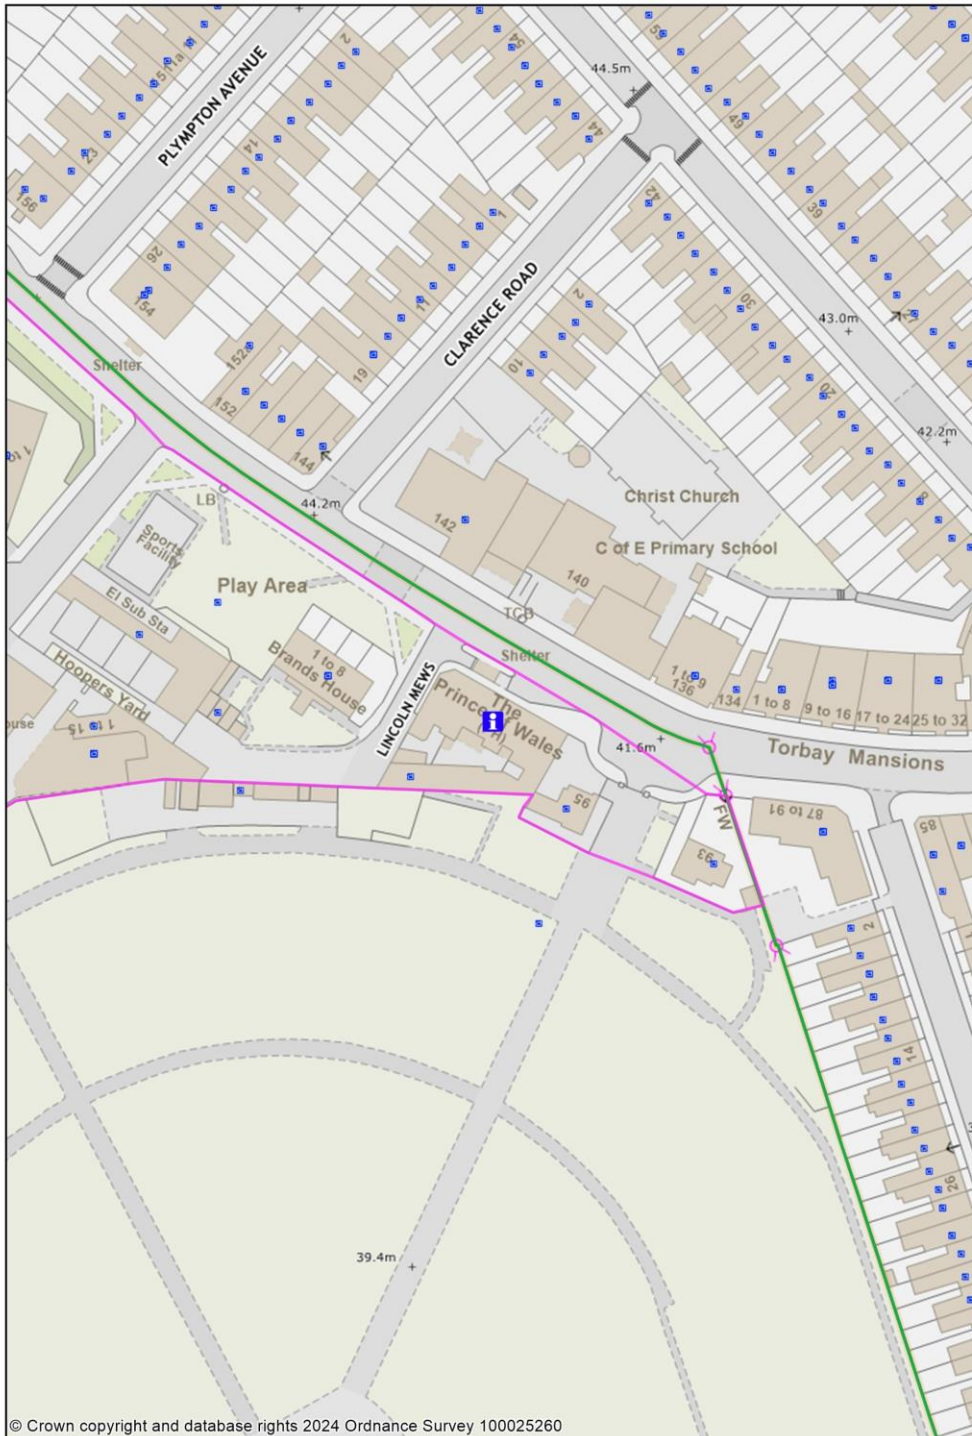

Basemap Map

1:1250

0 0.02 0.04 kilometres